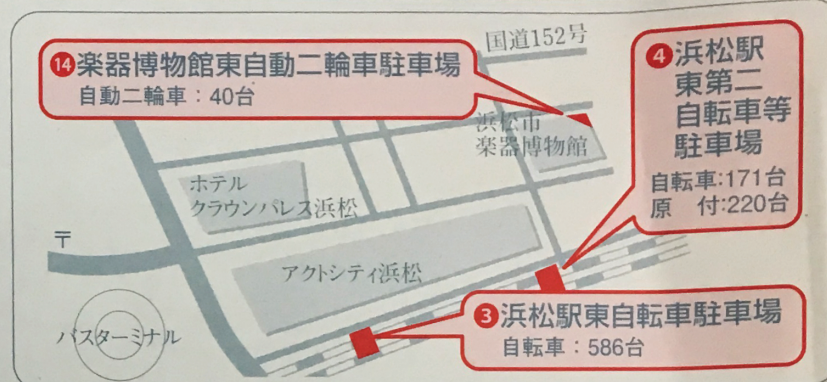

# 自転車等駐車場を利用してください。

24時間無料開放しています。

## 保管・返還場所