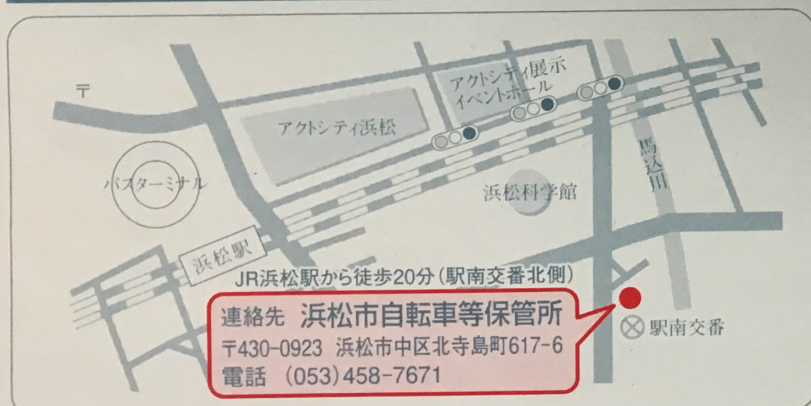

# 自転車等駐車場を利用してください。

24時間無料開放しています。

## 保管・返還場所